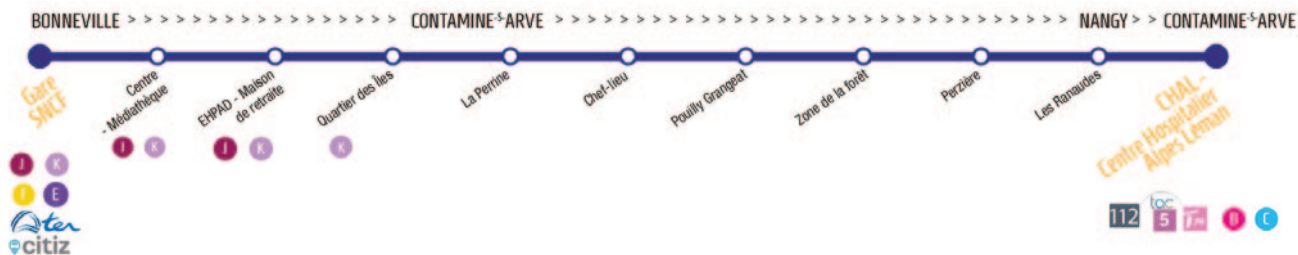

1,50 €
LE TRAJET

BONNEVILLE > CONTAMINE-SUR-ARVE

Service ouvert du lundi au samedi, hors jours fériés

Horaires valables jusqu'au 25 juillet 2021

BONNEVILLE	Gare SNCF	06:15	07:15	08:15	09:30	11:15	13:15	15:30	16:45	17:45	18:45
BONNEVILLE	Centre - Médiathèque	06:19	07:19	08:19	09:34	11:19	13:19	15:34	16:49	17:49	18:49
BONNEVILLE	EHPAD - Maison de retraite	06:23	07:23	08:23	09:38	11:23	13:23	15:38	16:53	17:53	18:53
BONNEVILLE	Quartier des Isles	06:27	07:27	08:27	09:42	11:27	13:27	15:42	16:57	17:57	18:57
CONTAMINE-SUR-ARVE	La Perrine	06:33	07:33	08:33	09:48	11:33	13:33	15:48	17:03	18:03	19:03
CONTAMINE-SUR-ARVE	Chef-lieu	06:36	07:36	08:36	09:51	11:36	13:36	15:51	17:06	18:06	19:06
CONTAMINE-SUR-ARVE	Pouilly Grangeat	06:38	07:38	08:38	09:53	11:38	13:38	15:53	17:08	18:08	19:08
CONTAMINE-SUR-ARVE	Zone de la forêt	06:39	07:39	08:39	09:54	11:39	13:39	15:54	17:09	18:09	19:09
CONTAMINE-SUR-ARVE	Perzière	06:42	07:42	08:42	09:57	11:42	13:42	15:57	17:12	18:12	19:12
NANGY	Les Ranaudes	06:44	07:44	08:44	09:59	11:44	13:44	15:59	17:14	18:14	19:14
CONTAMINE-SUR-ARVE	CHAL - Alpes Léman	06:45	07:45	08:45	10:00	11:45	13:45	16:00	17:15	18:15	19:15

Ces horaires sont donnés à titre indicatif et sont susceptibles d'être ajustés. Seuls les horaires donnés sur www.proximité.fr font foi.

Retrouvez les 12 lignes régulières sur proximité.fr
Calculez votre itinéraire avec Google Maps
www.google.fr/maps/

Bonneville
CHAL Alpes Léman
Bonneville
Ligne Régulière