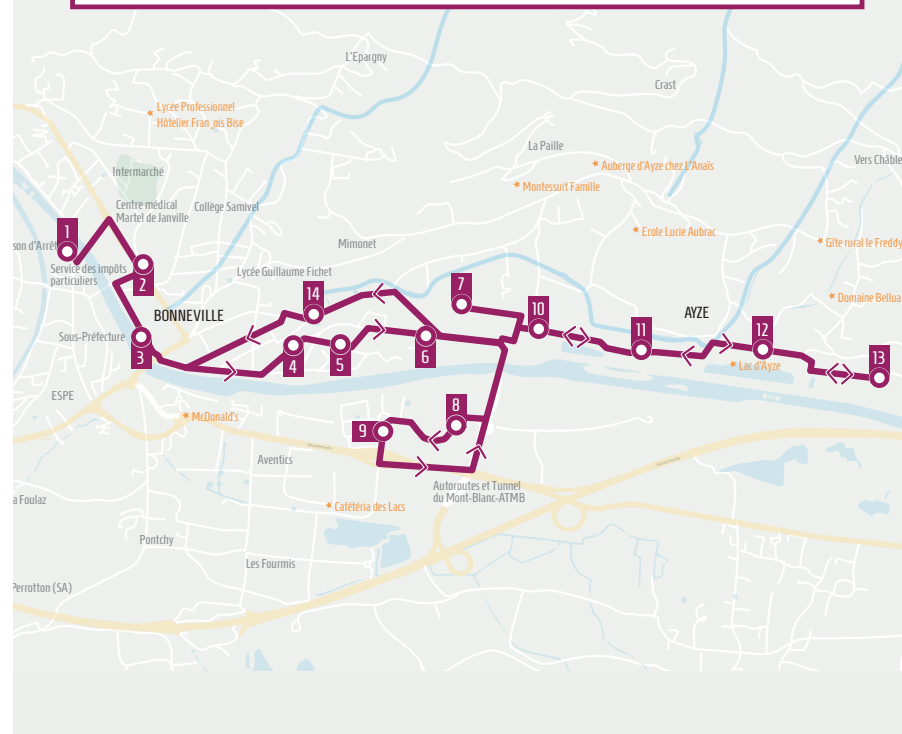

Consultez en temps réel sur votre smartphone la localisation précise des bus leur horaire d'arrivée avec pysae.com.

PLAN DE LIGNE

Bonneville

- 1 Queue du Borne
- 2 EHPAD - Maison de retraite / A K
- 3 Centre-Médiathèque / A K
- 4 Gare SNCF (par Bouchet) / A E F K ter citiz
- 5 Bouchet
- 8 PA Les Bordets / D
- 9 Supermarché (Carrefour) / D
- 14 Gare SNCF / A E F K citiz ter

Ayze

- 6 Z.I. de Bouchet
- 7 Centre Nautique
- 10 Lacs
- 11 La Grenouillère
- 12 Communaux
- 13 Avenue du Môle

LIGNE RÉGULIÈRE

↑ Bonneville
Ayze
↓ Bonneville

Service ouvert du lundi au samedi, hors jours fériés.

À l'approche du bus, faites signe au chauffeur.

Retrouvez les 12 lignes régulières sur proximiti.fr

Calculez votre itinéraire avec Google Maps <https://www.google.fr/maps/>

www.proximiti.fr

LIGNE J

*LMeS : Le bus passe seulement le Lundi, Mercredi et Samedi