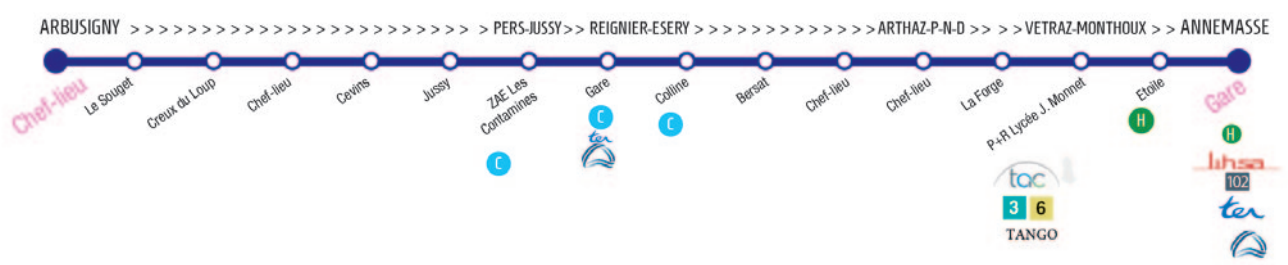

proxim

Service ouvert du lundi au samedi, hors jours fériés.
Valables jusqu'au 2 janvier 2021

Annemasse
Reignier-Esery
Arbusigny

LIGNE I

proxim

56, place de l'Hôtel de Ville - 74130 - BONNEVILLE
Ouverture au public du lundi au vendredi 9 h - 12 h et 14 h - 17 h
Tél : 04 50 25 63 24

LIGNE I

Consultez en temps réel sur votre smartphone la localisation précise des bus et leur horaire d'arrivée avec pysae.com

1,50 €
LE TRAJET

ARBUSIGNY > PERS-JUSSY > REIGNIER-ESERY > ANNEMASSE

Horaires valables jusqu'au 2 janvier 2021

ARBUSIGNY	Chef Lieu	06:05	07:30	09:05	10:30	12:30	14:05	15:50	17:30
ARBUSIGNY	Le Souget	06:07	07:32	09:07	10:32	12:32	14:07	15:52	17:32
PERS-JUSSY	Creux du Loup	06:11	07:36	09:11	10:36	12:36	14:11	15:56	17:36
PERS-JUSSY	Chef Lieu	06:13	07:38	09:13	10:38	12:38	14:13	15:58	17:38
PERS-JUSSY	Cevins	06:15	07:40	09:15	10:40	12:40	14:15	16:00	17:40
PERS-JUSSY	Jussy	06:15	07:40	09:15	10:40	12:40	14:15	16:00	17:40
PERS-JUSSY	ZAE les Contamines	06:16	07:41	09:16	10:41	12:41	14:16	16:01	17:41
REIGNIER-ESERY	Gare SNCF	06:18	07:43	09:18	10:43	12:43	14:18	16:03	17:43
REIGNIER-ESERY	Colline	06:19	07:44	09:19	10:44	12:44	14:19	16:04	17:44
REIGNIER-ESERY	Bersat	06:20	07:49	09:20	10:45	12:45	14:20	16:09	17:45
REIGNIER-ESERY	Chef Lieu	06:21	07:55	09:21	10:46	12:46	14:21	16:15	17:46
ARTHAZ-PONT-NOTRE-DAME	Chef Lieu	06:26	07:59	09:26	10:51	12:51	14:26	16:19	17:51
ARTHAZ-PONT-NOTRE-DAME	La Forge	06:27	08:00	09:27	10:52	12:52	14:27	16:20	17:52
VÉTRAZ-MONTHOUX	P+R Lycée J. Monnet	06:33	08:07	09:33	10:58	12:58	14:33	16:27	17:58
ANNEMASSE	Etoile	06:41	08:15	09:41	11:06	13:06	14:41	16:35	18:06
ANNEMASSE	Gare routière (Quai n°4)	06:45	08:20	09:45	11:10	13:10	14:45	16:40	18:10