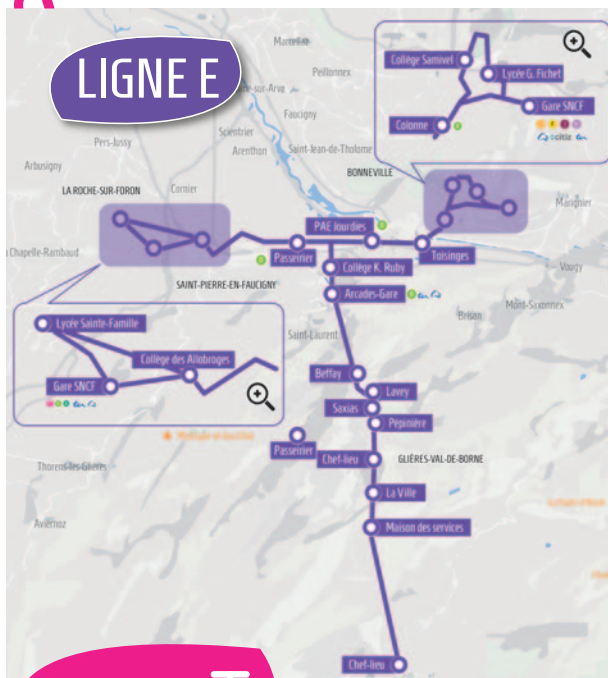

proxim it

Valable du 2 septembre 2020 au 3 juillet 2021

Service assuré du lundi au vendredi, hors vacances scolaires et jours fériés.

Bonneville
La Roche/Foron
Glières-Val-de-Borne
St Jean de Sixt

Ligne Régulière

LIGNE E

proxim it

56, place de l'Hôtel de Ville - 74130 - BONNEVILLE

Ouverture au public du lundi au vendredi 9 h - 12 h et 14 h - 17 h

Tél : 04 50 25 63 24

LIGNE E

Consultez en temps réel sur votre smartphone la localisation précise des bus et leur horaire d'arrivée avec pysae.com

1,50 €
LE TRAJET

Du 2 septembre 2020 au 3 juillet 2021.
Service assuré du lundi au vendredi,
hors vacances scolaires et jours fériés.

BONNEVILLE / LA ROCHE/FORON > GLIÈRES-VAL-DE-BORNE > ST JEAN DE SIXT