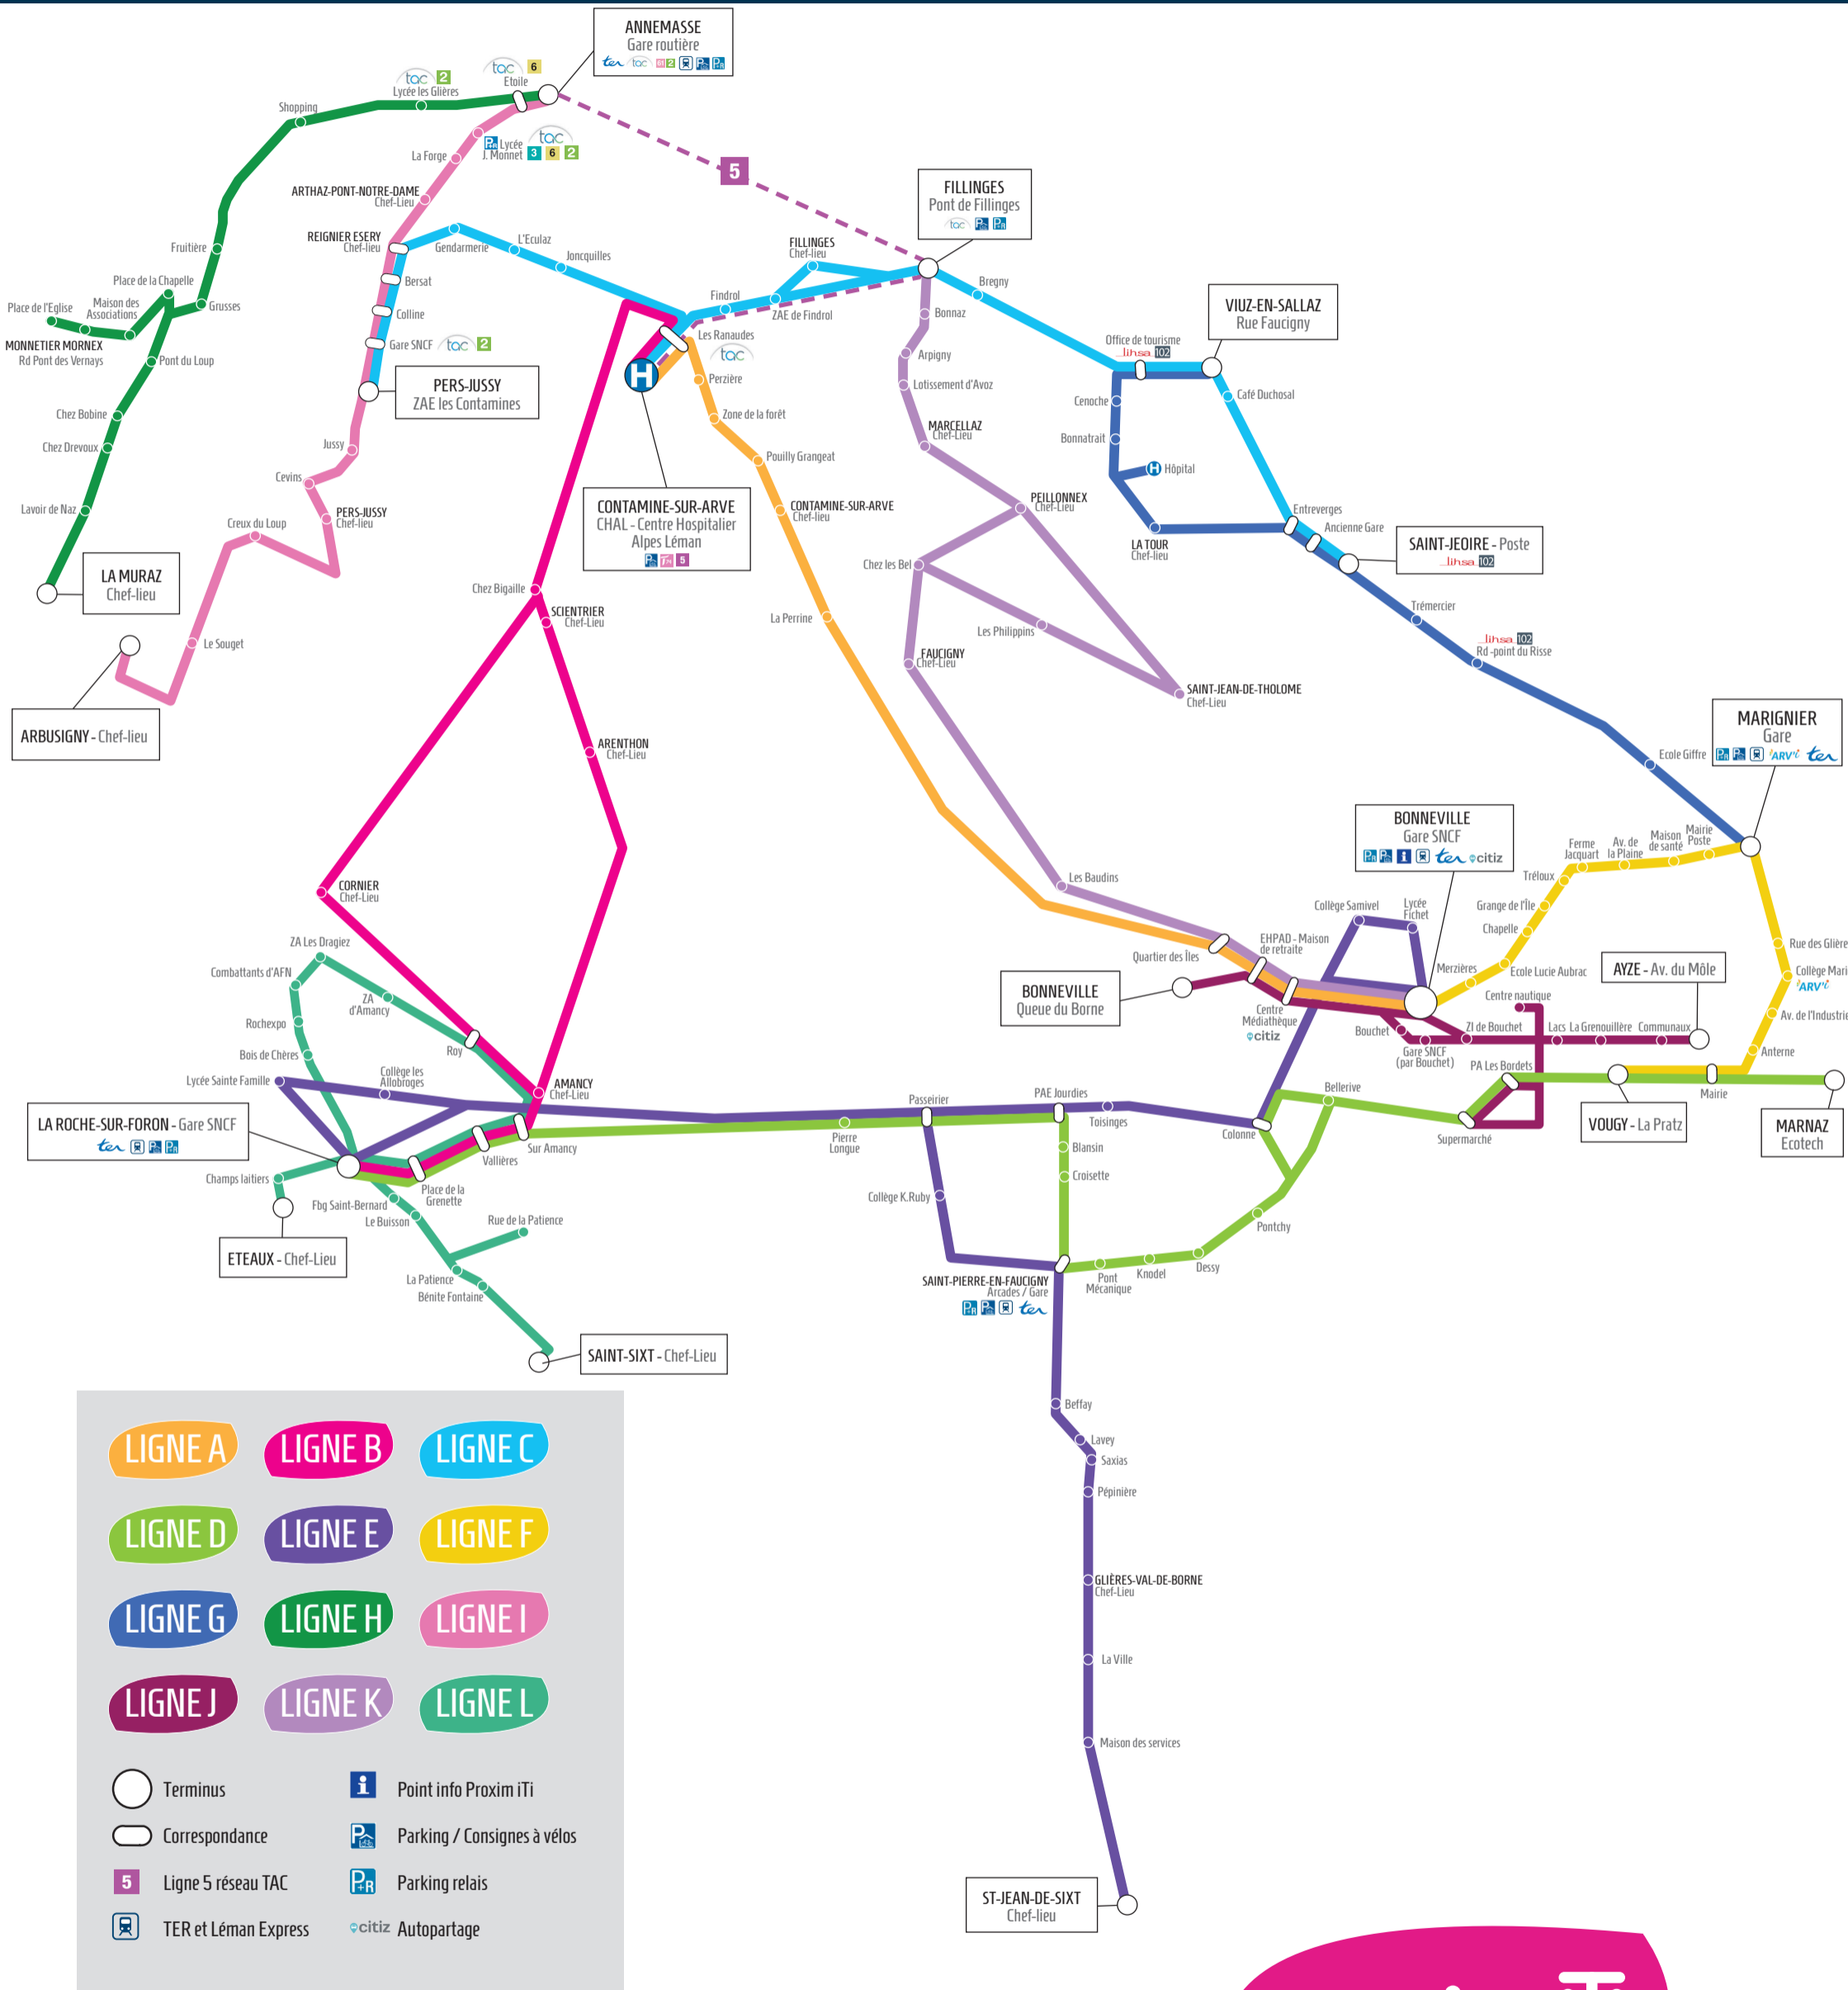

PLAN DU RÉSEAU PROXIMITI

Votre ligne en temps réel avec Pysae | Disponible sur Google play | Disponible sur App Store | Calculez votre itinéraire avec Google Maps

À l'approche du bus, faites signe au conducteur

Pour tous renseignements : proximiti.fr

le réseau qui rapproche