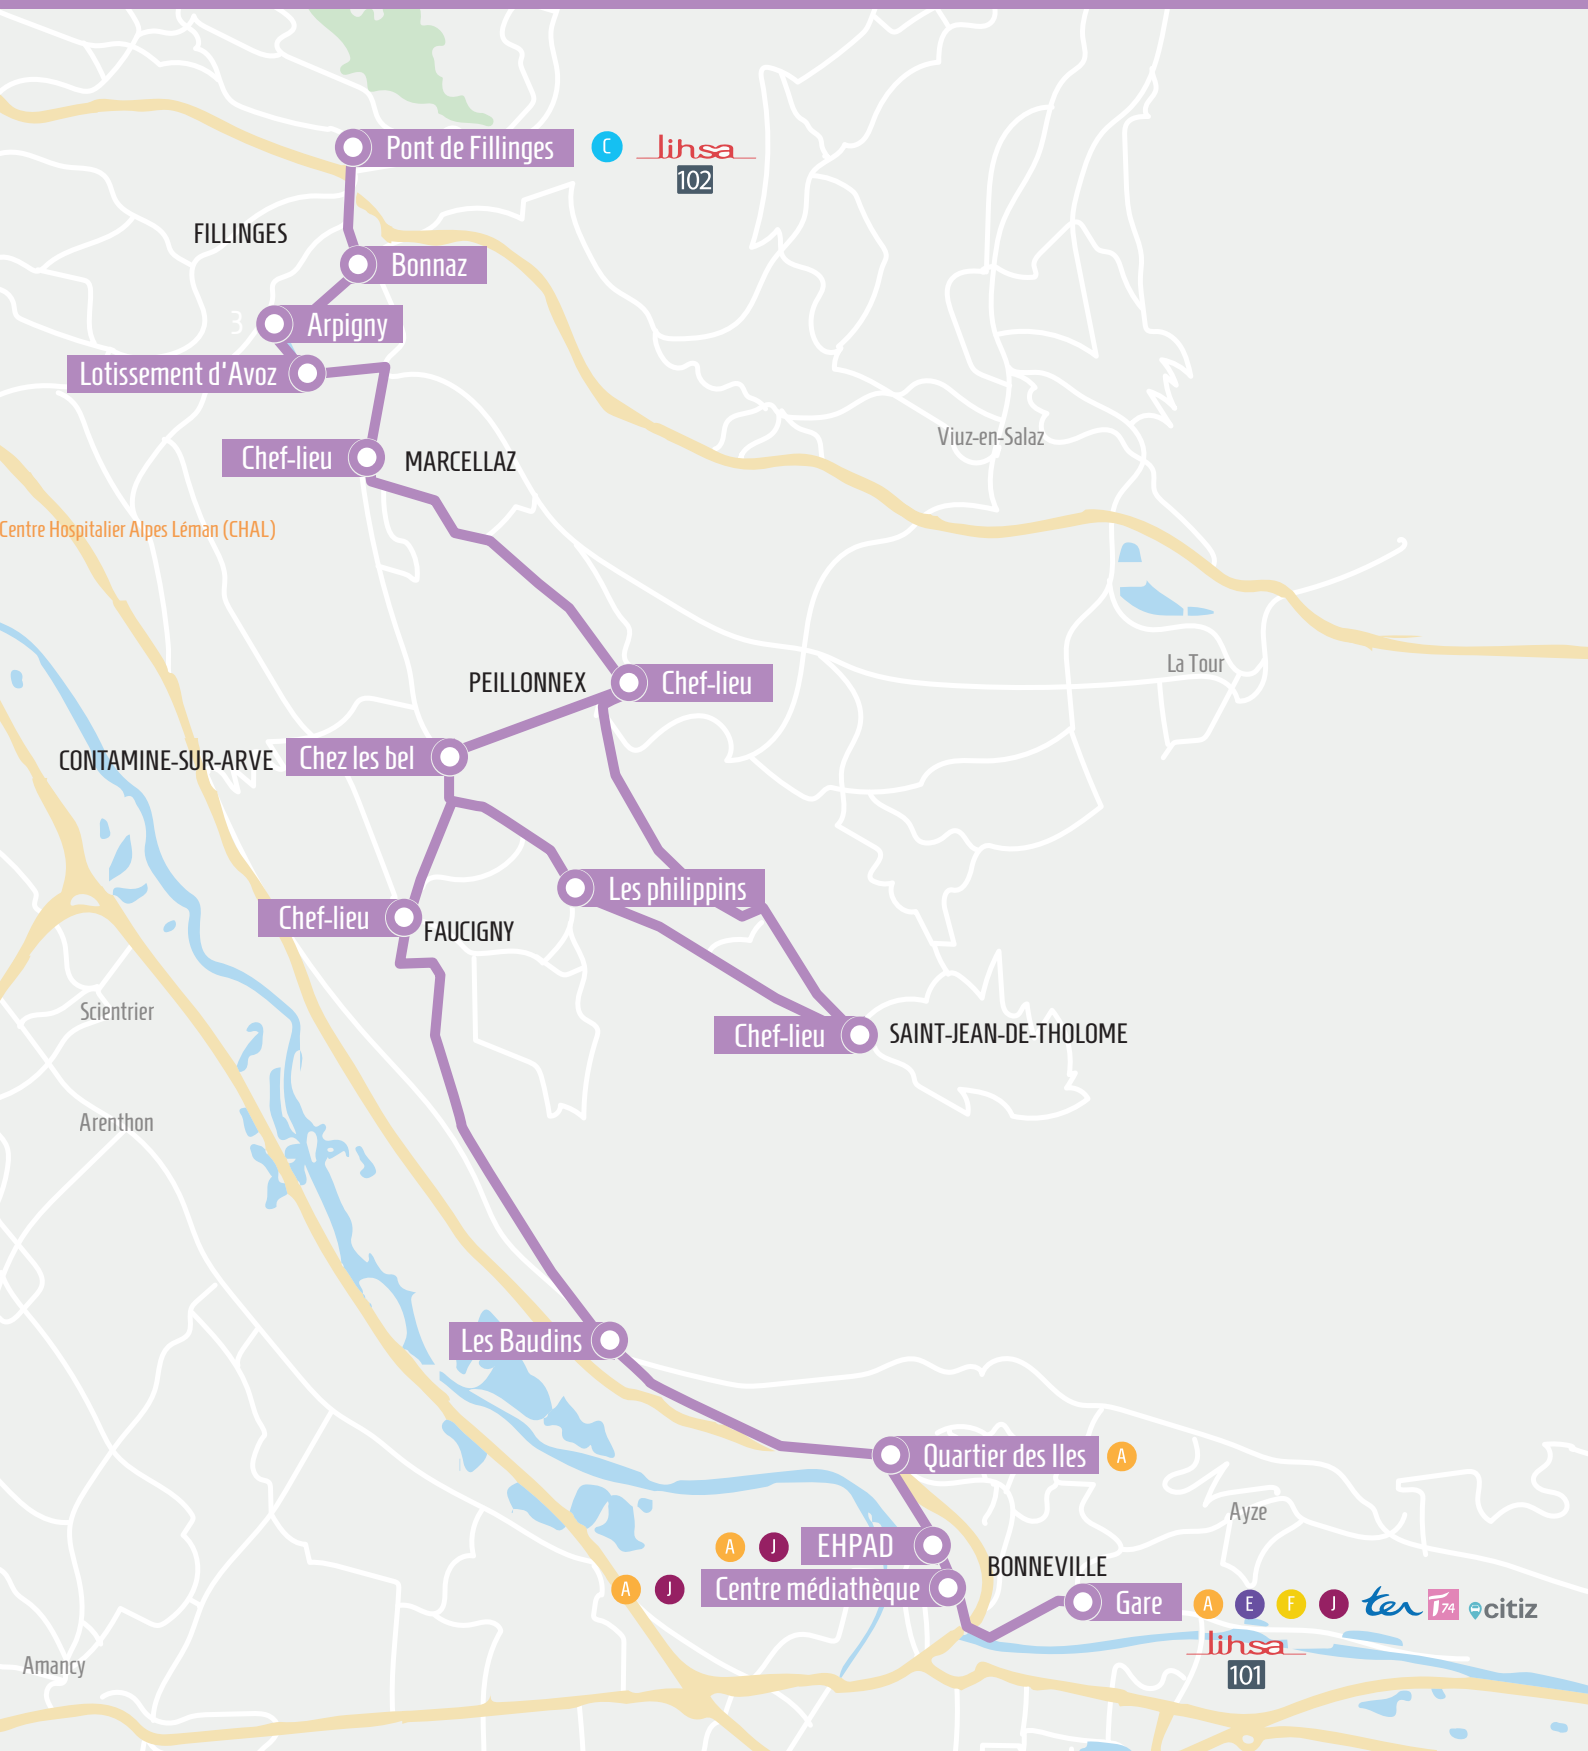

LIGNE K

Fillinges <> Marcellaz <> Faucigny <> Bonneville
Service ouvert du lundi au samedi, hors jours fériés.

Retrouvez les horaires et toutes les lignes sur : proximite.fr

Calculez votre itinéraire avec Google Maps  <https://www.google.fr/maps/>

proxim **ili**

Le réseau qui rapproche