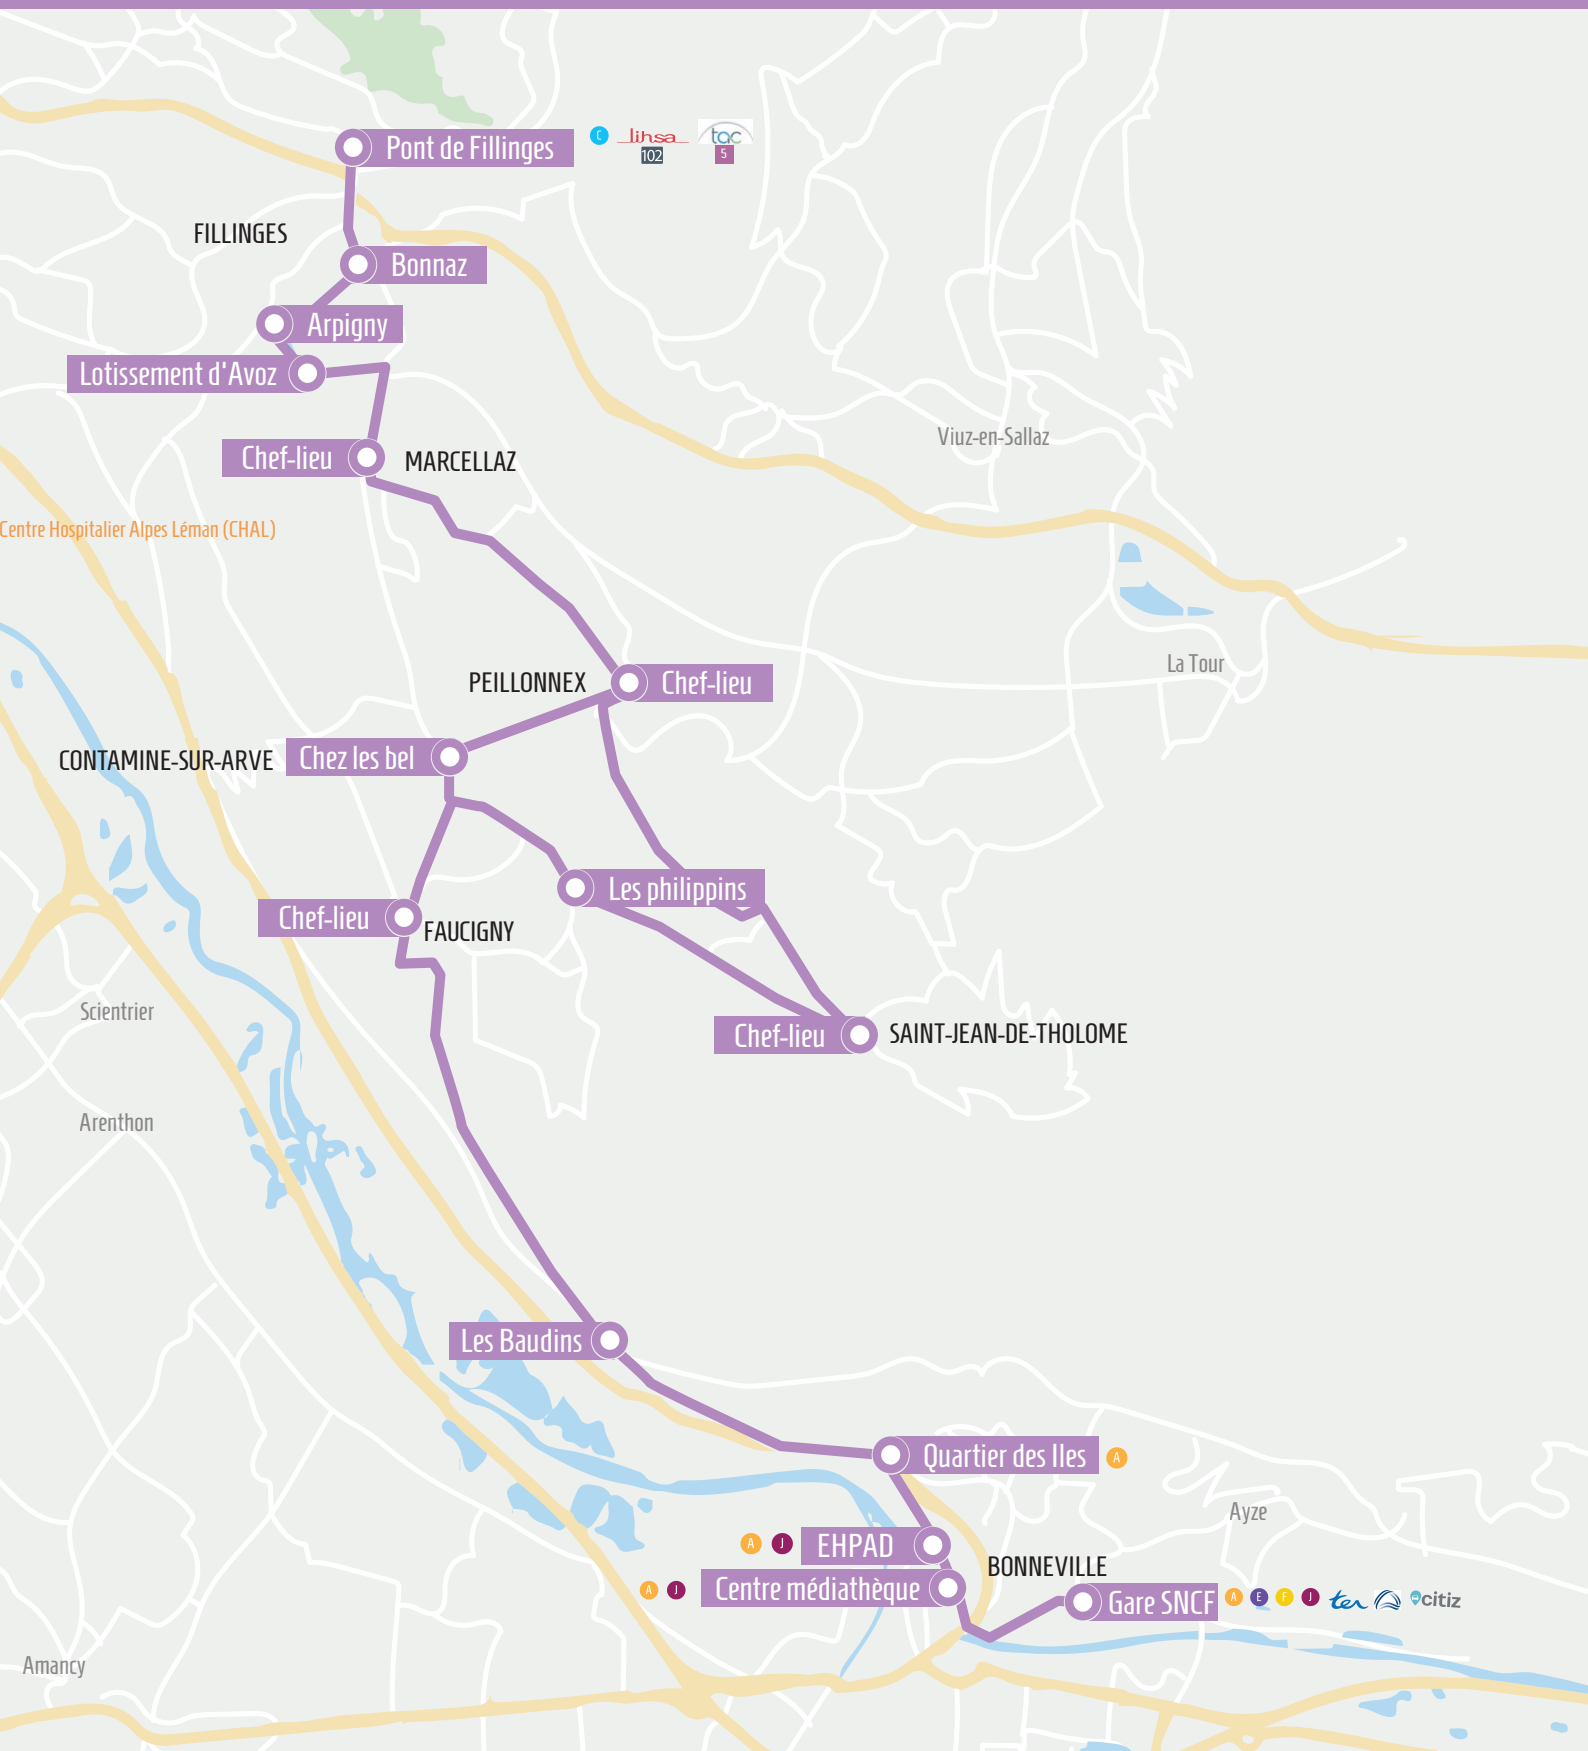

LIGNE K

Fillinges <> Marcellaz <> Faucigny <> Bonneville
Service ouvert du lundi au samedi, hors jours fériés.

Retrouvez les horaires et toutes les lignes sur proximiti.fr

Calculez votre itinéraire avec Google Maps  <https://www.google.fr/maps/>

proxim **ili**

Le réseau qui rapproche