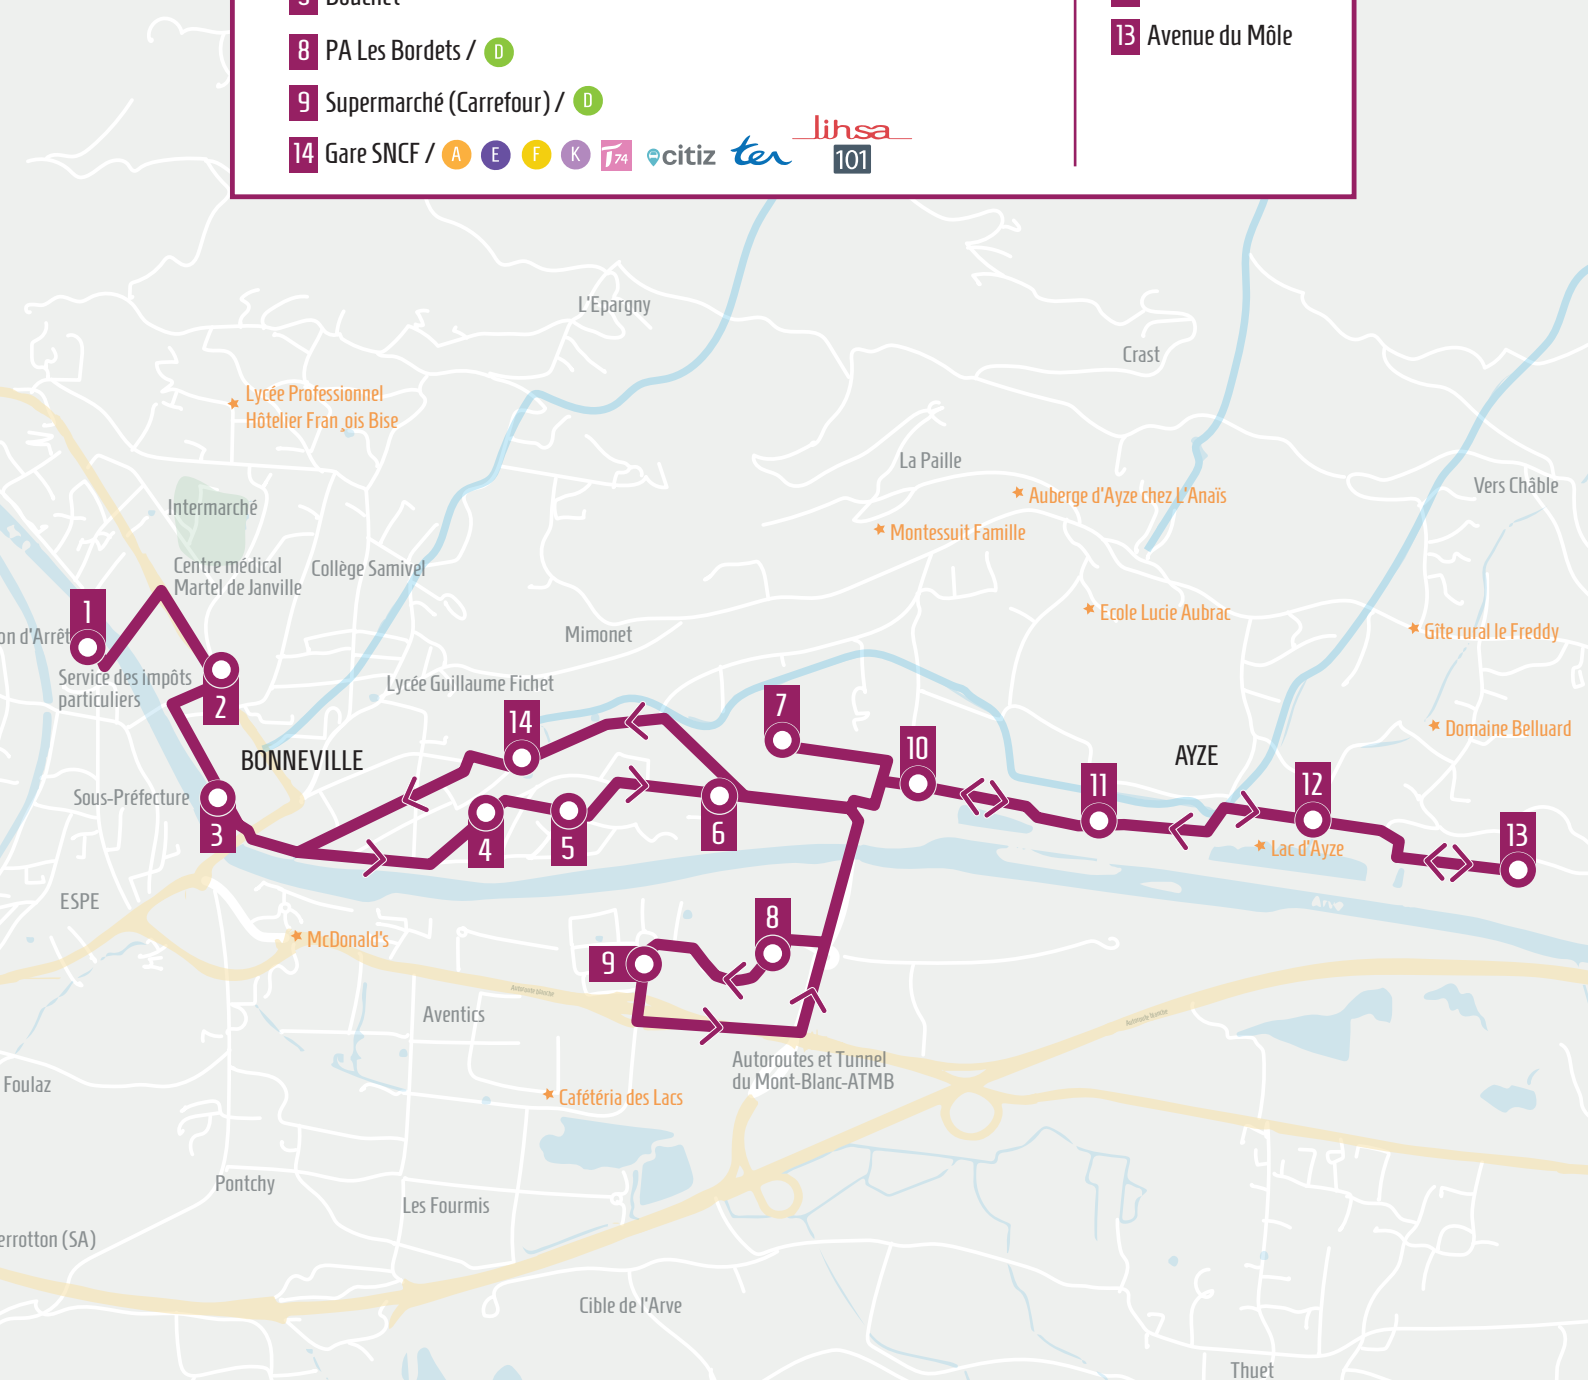

Bonneville

- 1 Queue du Borne
- 2 EHPAD - Maison de retraite / A K
- 3 Centre-Médiathèque / A K
- 4 Gare SNCF (par Bouchet) / A E F K *ter* *74* *citiz* *lihsa* 101
- 5 Bouchet
- 8 PA Les Bordets / D
- 9 Supermarché (Carrefour) / D
- 14 Gare SNCF / A E F K *74* *citiz* *ter* *lihsa* 101

Aize

- 6 Z.I. de Bouchet
- 7 Centre Nautique
- 10 Lacs
- 11 La Grenouillère
- 12 Communaux
- 13 Avenue du Môle

Retrouvez les horaires et toutes les lignes sur : proximiti.fr

Calculez votre itinéraire avec Google Maps  <https://www.google.fr/maps/>

proximiti

le réseau qui rapproche