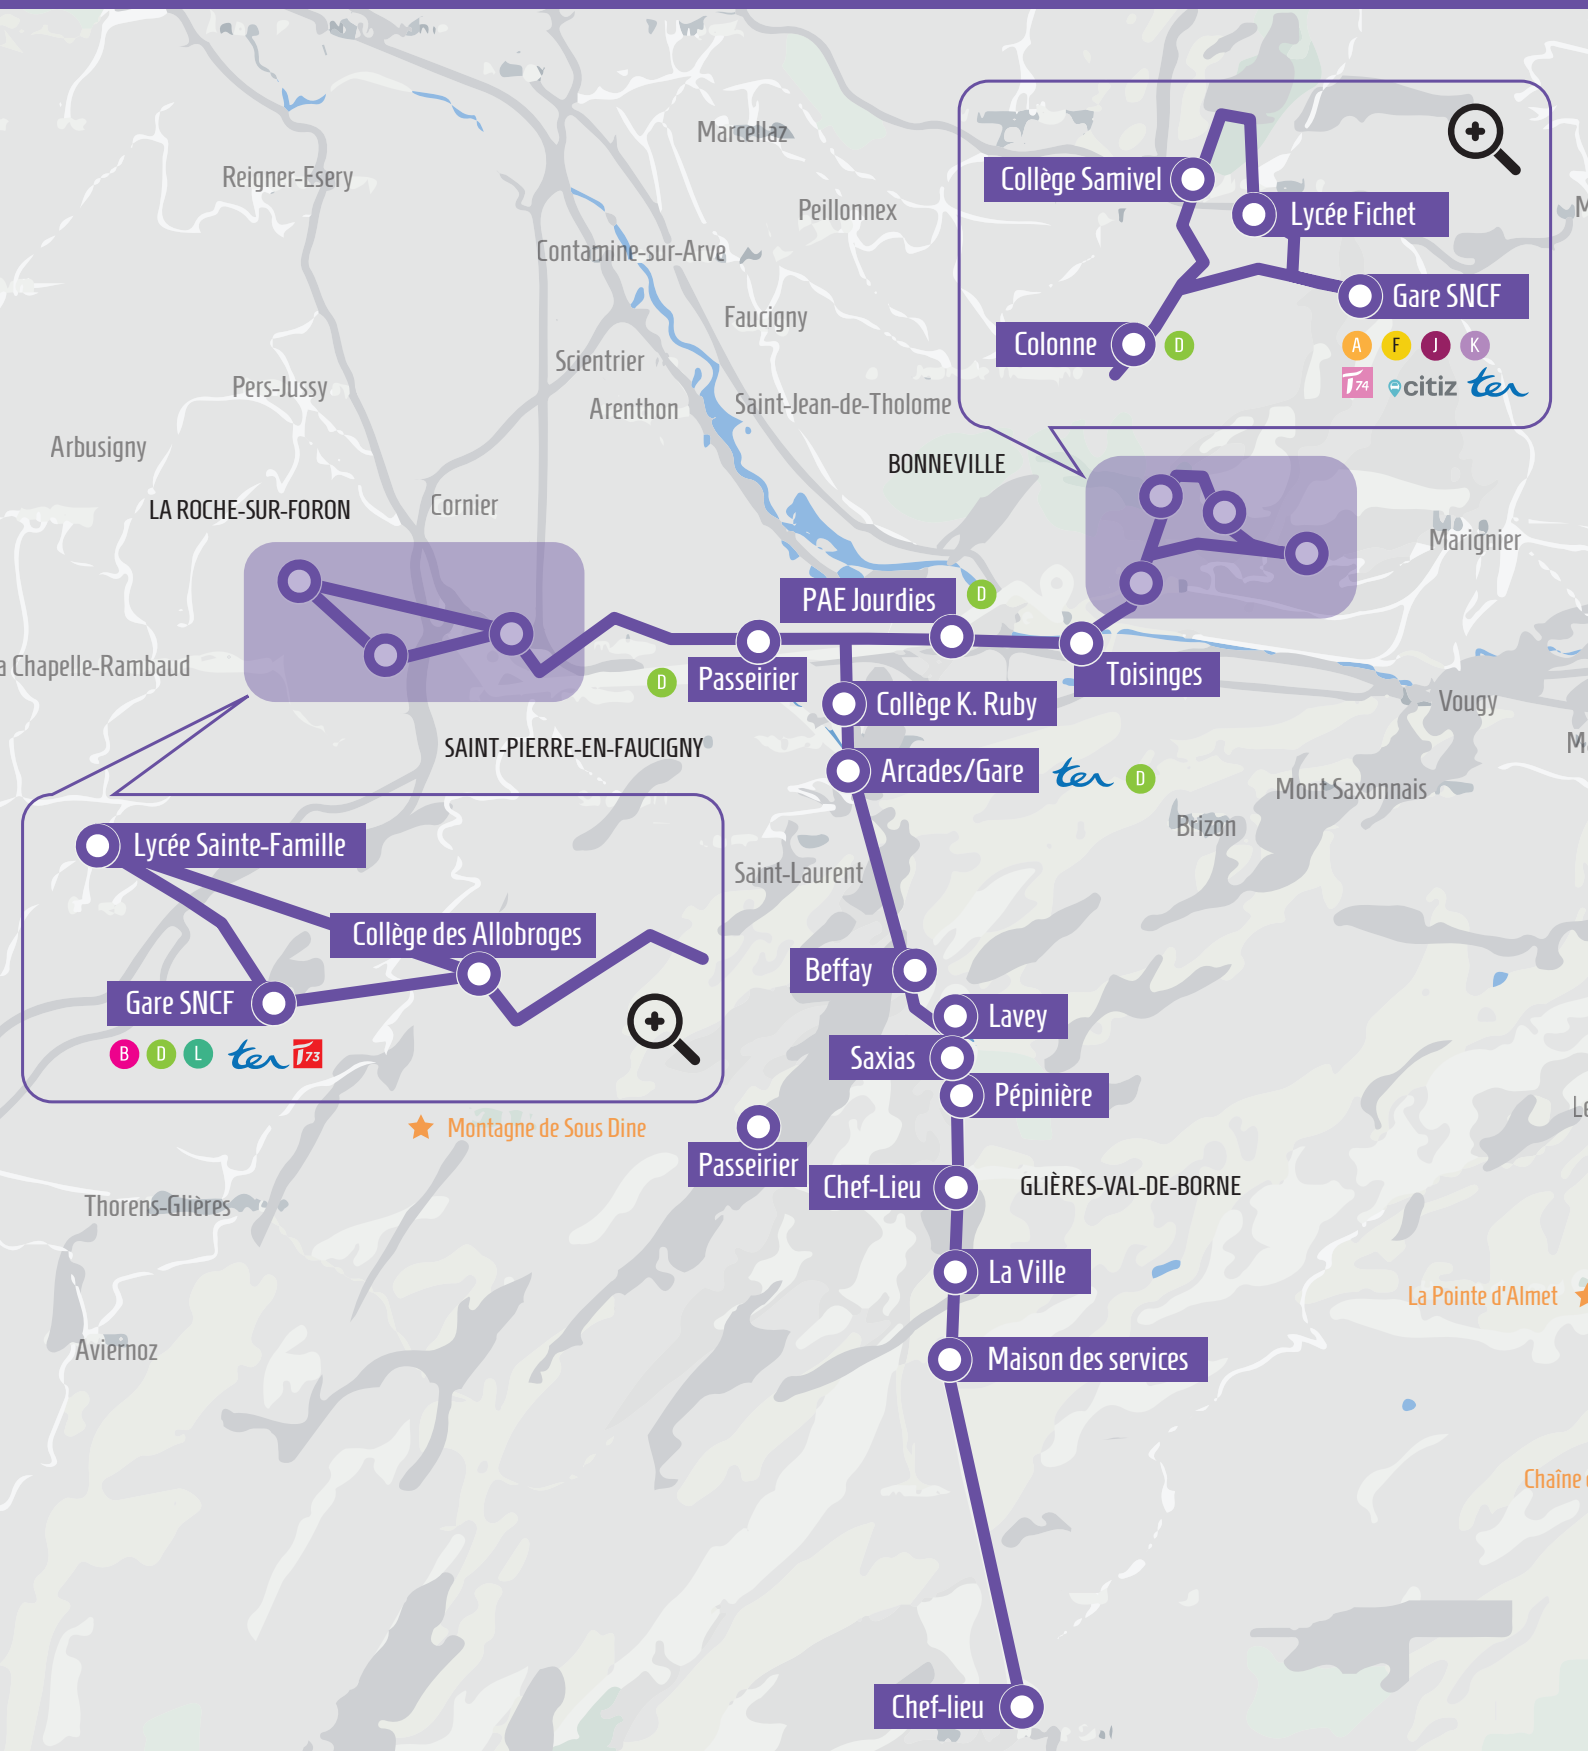

LIGNE E

Bonneville <> La Roche-sur-Foron <> St Pierre-en-Faucigny <> Glières Val de Borne <> St Jean de Sixt
 Service ouvert du lundi au vendredi, hors vacances scolaires et jours fériés.

Retrouvez les horaires et toutes les lignes sur : proximiti.fr

Calculez votre itinéraire avec Google Maps  <https://www.google.fr/maps/>

proxim ili

Le réseau qui rapproche