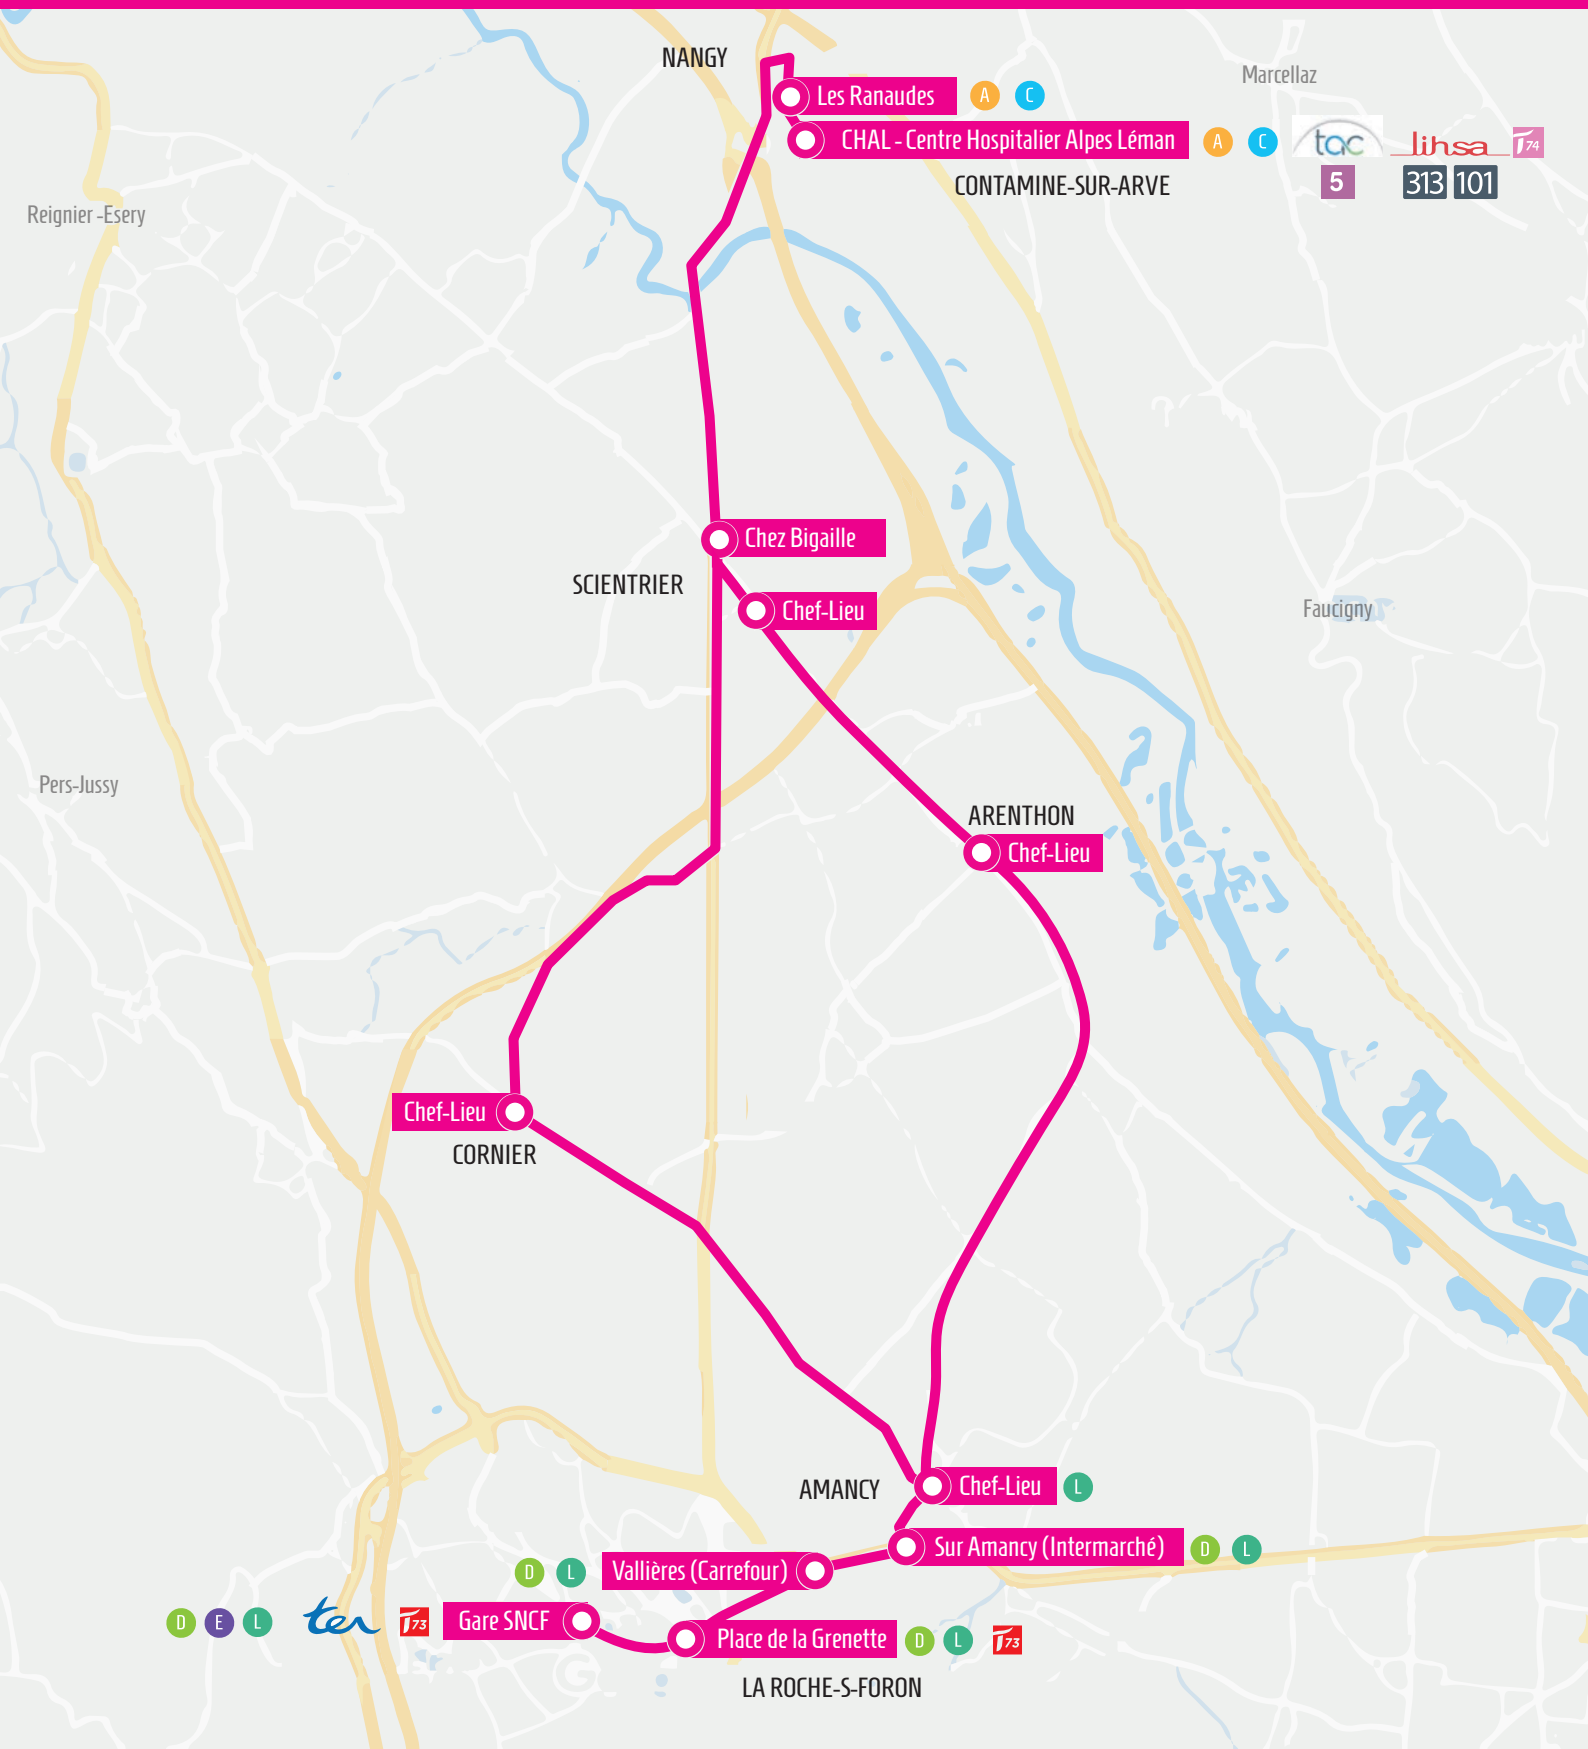

LIGNE B

La Roche-s-Foron <> Amancy <> Scientrier <> Contamine-s-Arve

Service ouvert du lundi au samedi, hors jours fériés.

Retrouvez les horaires et toutes les lignes sur : proximiti.fr

Calculez votre itinéraire avec Google Maps  <https://www.google.fr/maps/>

proxim **ili**

le réseau qui rapproche