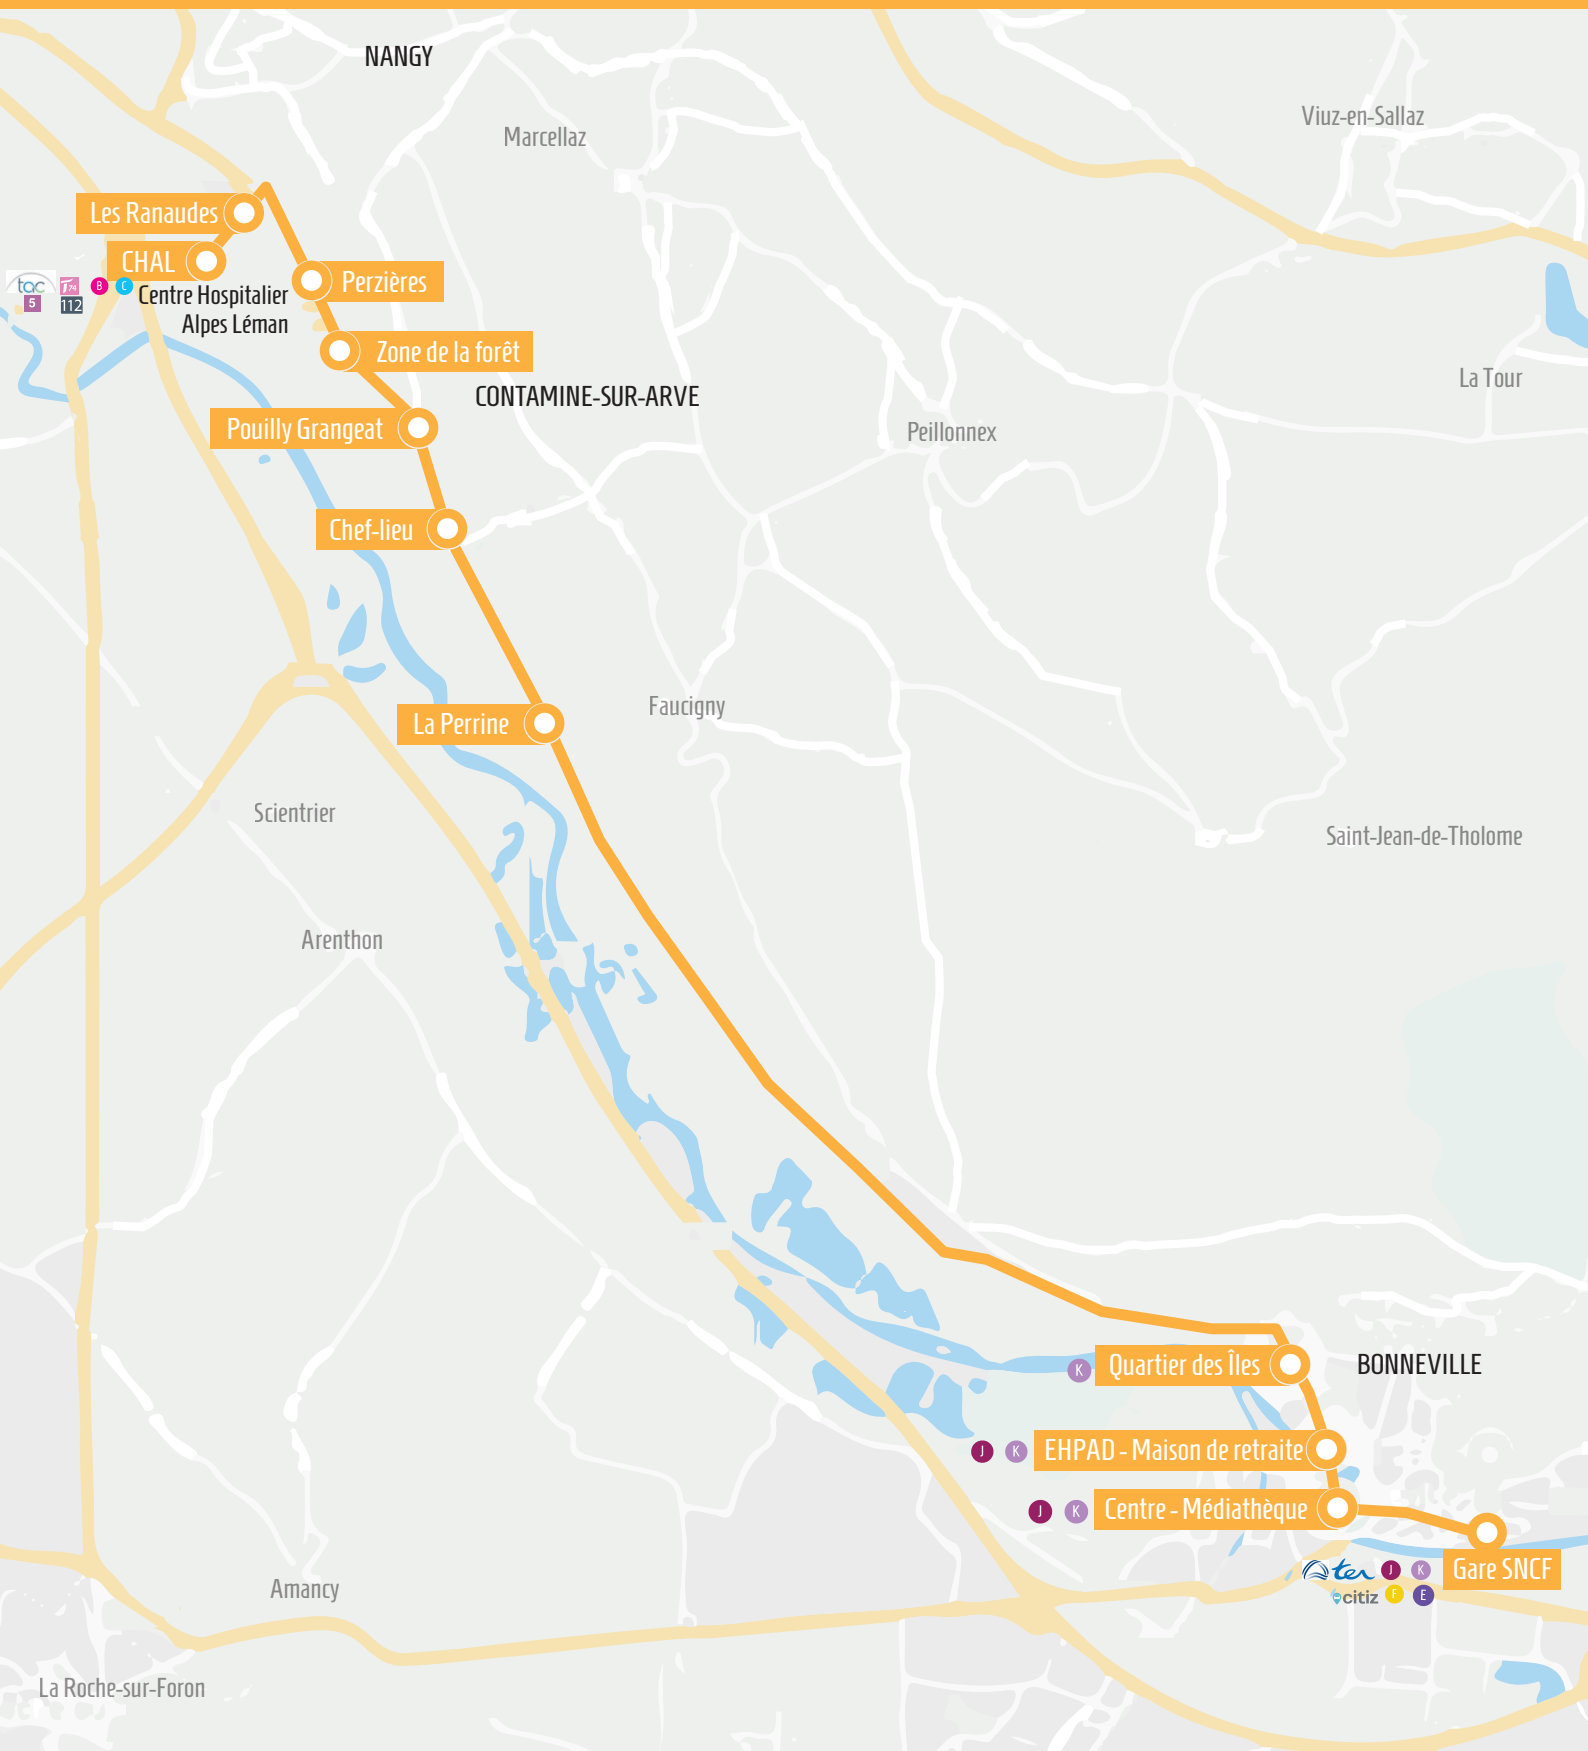

LIGNE A

Bonneville <> Contamine-s-Arve <> Nangy <> Contamine-s-Arve
Service ouvert du lundi au samedi, hors jours fériés.

Retrouvez les horaires et toutes les lignes sur proximiti.fr

Calculez votre itinéraire avec Google Maps  <https://www.google.fr/maps/>

Le réseau qui rapproche