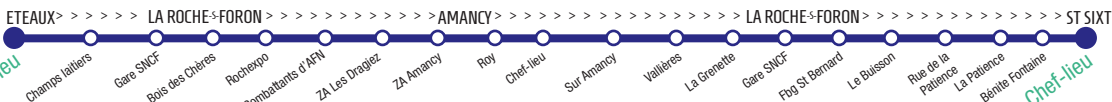

Ligne B en gare de La Roche vers CHAL	07:15	08:15	09:15			11:15			15:15		17:00	18:00		
Car ou TER en gare de La Roche vers Annemasse/Genève	06:53	07:35	08:12	08:53		10:53	12:12		14:53	16:12	16:53		18:12	19:10
Car ou TER en gare de La Roche vers Annecy	06:52	07:51		08:52	09:51	11:15	12:08	13:51			16:52	17:51		19:10
Ligne D en gare de La Roche vers Marnaz	06:55	07:50	08:45	8:45	9:40			13:05	13:55	14:50	16:56	16:56	17:51	18:50

*Carnet de 10 tickets et abonnement mensuel également disponibles. Retrouvez toutes les lignes sur : proximiti.fr

le réseau qui rapproche