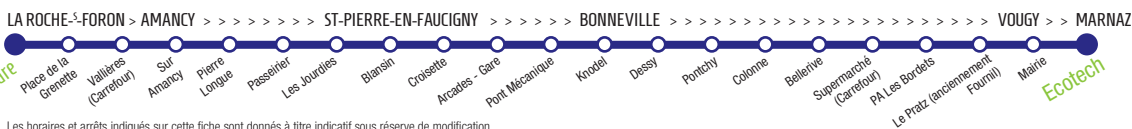

Ligne 5 ARVI à Ecotec vers Cluses (L à V en période scolaire)	07:03	08:09											16:44	17:49
Ligne 5 ARVI à Ecotec vers Scionzier (L à V en période scolaire)		07:40	08:44						12:44					18:43

Votre ligne en temps réel avec Pysae | Calculez votre itinéraire avec Google Maps

proximiti

Le réseau qui rapproche

Ne pas passer, ni payer sur la voie publique. Document édité par Proximiti, juillet 2019.