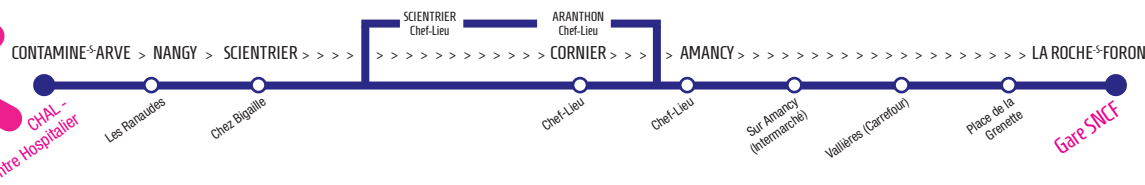

LIGNE B

LIGNE RÉGULIÈRE

Du Lundi 2 septembre 2019 au Samedi 14 décembre 2019
Service ouvert du lundi au samedi, hors jours fériés.

1.5€
LE TRAJET*

Contamine-s-Arve > Scientrier > Amancy > La Roche-s-Foron

Ligne 5 TAC depuis Annemasse		09:15	13:40	14:55							
Ligne A depuis Bonneville			13:45	15:15	17:15	18:15	19:15				
COMMUNE	Arrêt										
CONTAMINE SUR ARVE	CHAL - Centre Hospitalier	07:15	08:15	09:15	11:15	12:45	13:45	15:15	17:15	18:15	19:15
NANGY	Les Ranaudes	07:16	08:16	09:16	11:16	12:46	13:46	15:16	17:16	18:16	19:16
SCIENTRIER	Chez Bigaille	07:23	08:23	09:23	11:23	12:53	13:53	15:23	17:23	18:23	19:23
SCIENTRIER	Chef-Lieu	07:25		09:25		12:55		15:25		18:25	
ARENTHON	Chef-Lieu	07:28		09:28		12:58		15:28		18:28	
CORNIER	Chef-Lieu		08:28		11:28		13:58		17:28		19:28
AMANCY	Chef-Lieu	07:32	08:32	09:32	11:32	13:02	14:02	15:32	17:32	18:32	19:32
AMANCY	Sur Amancy (Intermarché)	07:34	08:34	09:34	11:34	13:04	14:04	15:34	17:34	18:34	19:34
AMANCY	Vallières (Carrefour)	07:37	08:37	09:37	11:37	13:07	14:07	15:37	17:37	18:37	19:37
LA ROCHE SUR FORON	Place de la Grenette	07:41	08:41	09:41	11:41	13:11	14:11	15:41	17:41	18:41	19:41
LA ROCHE SUR FORON	Gare SNCF	07:45	08:45	09:45	11:45	13:15	14:15	15:45	17:45	18:45	19:45
Ligne L vers Eteaux		07:51	08:48		11:48		14:31	15:51	17:51		
Ligne L vers St Sixt		08:03	09:05	09:45	11:58	13:18		15:58	17:45	19:05	
Cars ou TER vers St Gervais		08:02			12:02			16:02			

Les horaires et arrêts indiqués sur cette fiche sont donnés à titre indicatif sous réserve de modification.
Votre ligne en temps réel avec Pysae | Calculez votre itinéraire avec Google Maps | *Carnet de 10 tickets et abonnement mensuel également disponibles. Retrouvez toutes les lignes sur : proximiti.fr

Le réseau qui rapproche